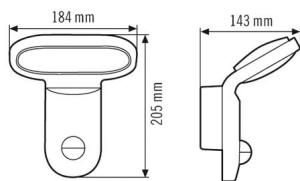

AOL WL 200 OP 1600 830 MD BK

El.nr. 32 257 15   **GTIN nr.** 4015120750816

Tidsforsinket utkobling 5 s...10 min (justerbar i trinn)
Bryterinngang ✓

Kanal C1 Belysning

Målskisse