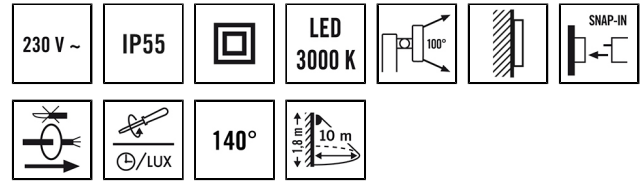

### Tekniske data

GENERELT	
Apparatkategorier	Veggarmatur
Fjernstyrt	–
Samsvar	CE-merket, EAC, RoHS, WEEE
EPREL_Adresse_Technische_Doku	ESYLUX An der Strusbek 40, 22926 Ahrensburg
Bevollmäktigte Person EPREL	Dr. Marc-Oliver von Maydell - Head of Engineering
Garanti	3 år
FASTGJØRING	
Monteringstype	Utenpåliggende
Moneringssted	Vegg
Tilkoblingstype	Skrulklemme
Tilkoblingsbart ledertverrsnitt	1,50 – 2,50 mm <sup>2</sup>
Antall kontakter	4
KABINETT	
Mål	lengde 205 mm x Bredde 184 mm x Høyde/ dybde 143 mm
Vekt	775 g
Material	Aluminium og UV-stabilisert plast
Kapslingsgrad	IP55
Omgivelsestemperatur	-25 °C...+50 °C
Farge	svart, tilsvarende RAL 9005
Glødetrådtest iht. IEC 60695-2-10	650 °C
ELEKTRISK UTFØRELSE	
Styringssystem	ON/OFF
Kapslingsklasse	II

### Produktbeskrivelse

- Automatisk lysarmatur med bevegelsesdetektor
- Design lampe laget av trykkstøpt aluminium og plast
- Nominell effekt P: 17 Watt, lysfarge ca. 3000 K hvit
- 140° detekteringsområde, rekkevidde på opptil 10 m ved en monteringshøyde på 1,8 m